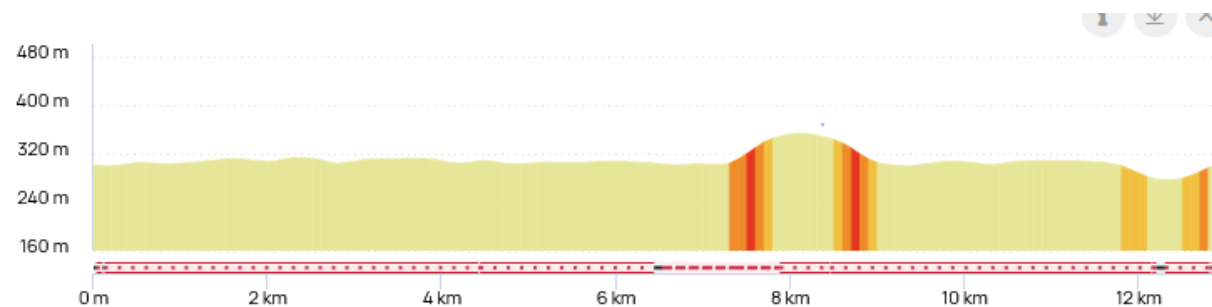

Le Mardi 7 avril 2026 Rando à Bissy sur fley

Rando "moyenne" 10,7 kms - 244 m de dénivelé

Rando "petite" 7,5 kms - 178 m de dénivelé

Le Mardi 14 avril 2026 journée bus à Semur en Auxois

Matin : 12,9 kms 127 m de dénivelé

Matin : 8,3 kms 8,3 kms 53 m de dénivelé

Après-midi : 8,5 kms 114 m de dénivelé

Après-midi : 6,8 kms 84 m de dénivelé

Le Mardi 21 avril 2026 à Couhard

Rando "moyenne" 10 kms -315 m de dénivelé

Rando "petite" 7,7 kms -242 m de dénivelé

Le Mardi 28 avril 2026 RANDO à la journée à Cruzille

Rando Matin 12,4 kms -319 m de dénivelé

Rando Après-midi 8,7 kms -189 m de dénivelé

Le Mardi 28 avril 2026 RANDO LOCALE à Brandon 7,5 kms 105m de dénivelé