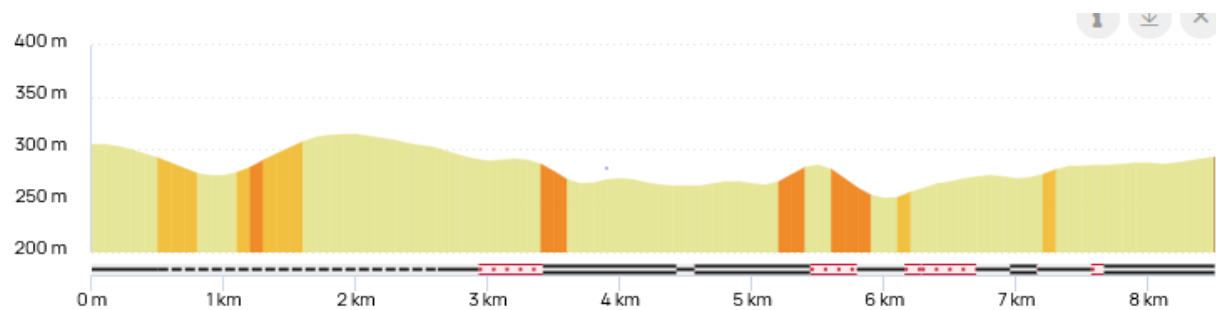

Le Mardi 7 avril 2026 Rando à Bissy sur fley

Rando "moyenne" 10,7 kms - 244 m de dénivelé

Rando "petite" 7,5 kms - 178 m de dénivelé

Le Mardi 14 avril 2026 journée bus à Semur en Auxois

Matin : 12,9 kms 127 m de dénivelé

Matin : 8,3 kms 8,3 kms 53 m de dénivelé

Après-midi : 8,5 kms 114 m de dénivelé

Après-midi : 6,8 kms 84 m de dénivelé

Le Mardi 21 avril 2026 à Couhard

Rando "moyenne" 10 kms -315 m de dénivelé

Rando "petite" 7,7 kms -242 m de dénivelé

Le Mardi 28 avril 2026 RANDO à la journée à Cruzille

Rando Matin 12,4 kms -319 m de dénivelé

Rando Après-midi 8,7 kms -189 m de dénivelé

Le Mardi 28 avril 2026 RANDO LOCALE à Brandon 7,5 kms 105m de dénivelé