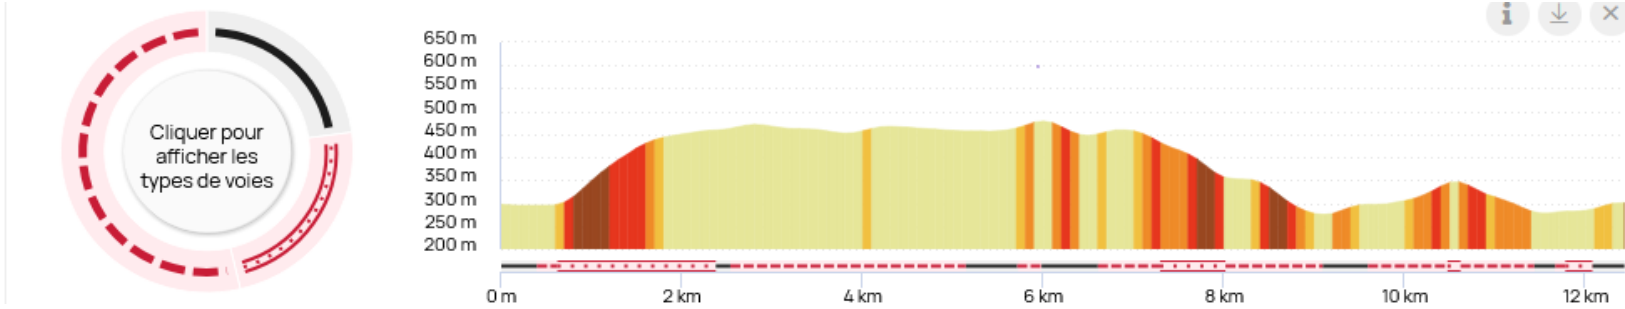

Matin : 8,3 kms 8,3 kms 53 m de dénivelé

Après-midi : 8,5 kms 114 m de dénivelé

Après-midi : 6,8 kms 84 m de dénivelé

Le Mardi 21 avril 2026 à Couhard

Rando "moyenne" 10 kms -315 m de dénivelé

Rando "petite" 7,7 kms -242 m de dénivelé

Le Mardi 28 avril 2026 RANDO à la journée à Cruzille

Rando Matin 12,4 kms -319 m de dénivelé

Rando Après-midi 8,7 kms -189 m de dénivelé

Le Mardi 28 avril 2026 RANDO LOCALE à Brandon 7,5 kms 105m de dénivelé