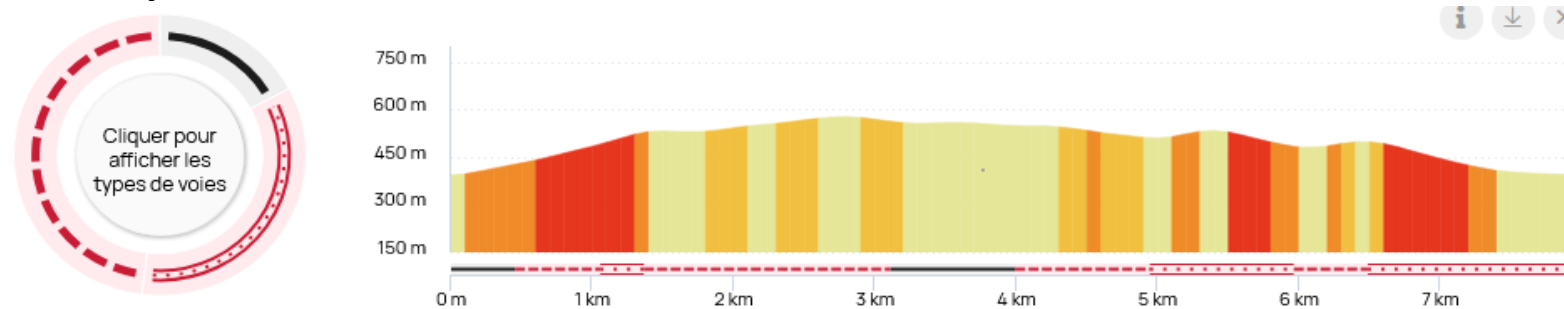

Le Mardi 7 avril 2026 Rando à Bissy sur fley

Rando "moyenne" 10,7 kms - 244 m de dénivelé

Rando "petite" 7,5 kms - 178 m de dénivelé

Le Mardi 14 avril 2026 journée bus à Semur en Auxois

Matin : 12,9 kms 127 m de dénivelé

Matin : 8,3 kms 8,3 kms 53 m de dénivelé

Après-midi : 8,5 kms 114 m de dénivelé

Après-midi : 6,8 kms 84 m de dénivelé

Le Mardi 21 avril 2026 à Couhard

Rando "moyenne" 10 kms -315 m de dénivelé

Rando "petite" 7,7 kms -242 m de dénivelé

Le Mardi 28 avril 2026 RANDO à la journée à Cruzille

Rando Matin 12,4 kms -319 m de dénivelé

Rando Après-midi 8,7 kms -189 m de dénivelé

Le Mardi 28 avril 2026 RANDO LOCALE à Brandon 7,5 kms 105m de dénivelé