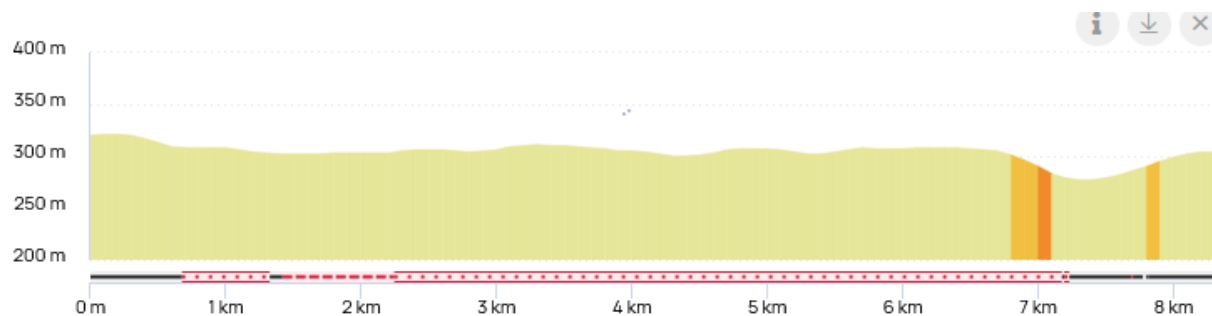

Le Mardi 7 avril 2026 Rando à Bissy sur fley

Rando "moyenne" 10,7 kms - 244 m de dénivelé

Rando "petite" 7,5 kms - 178 m de dénivelé

Le Mardi 14 avril 2026 journée bus à Semur en Auxois

Matin : 12,9 kms 127 m de dénivelé

Matin : 8,3 kms 8,3 kms 53 m de dénivelé

Après-midi : 8,5 kms 114 m de dénivelé

Après-midi : 6,8 kms 84 m de dénivelé

Le Mardi 21 avril 2026 à Couhard

Rando "moyenne" 10 kms -315 m de dénivelé

Rando "petite" 7,7 kms -242 m de dénivelé

Le Mardi 28 avril 2026 RANDO à la journée à Cruzille

Rando Matin 12,4 kms -319 m de dénivelé

Rando Après-midi 8,7 kms -189 m de dénivelé

Le Mardi 28 avril 2026 RANDO LOCALE à Brandon 7,5 kms 105m de dénivelé