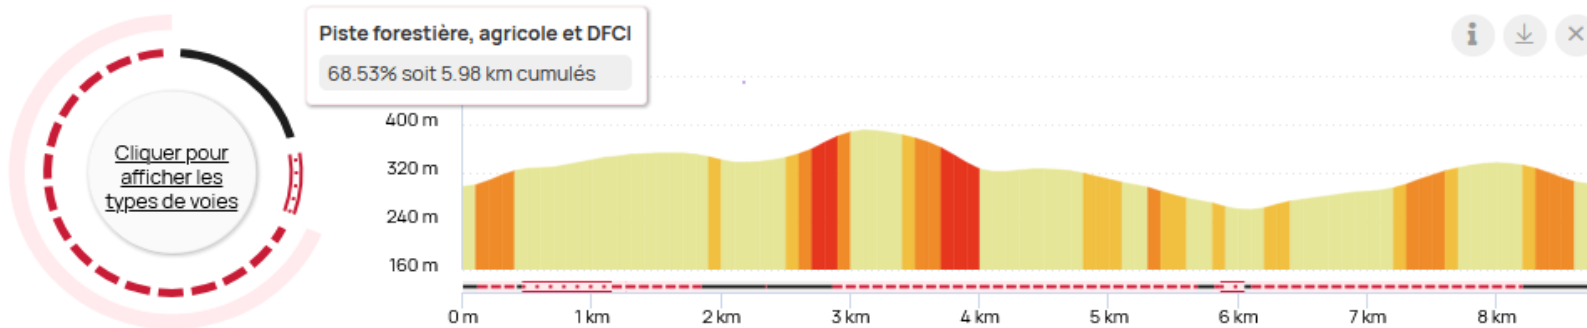

Matin : 8,3 kms 8,3 kms 53 m de dénivelé

Après-midi : 8,5 kms 114 m de dénivelé

Après-midi : 6,8 kms 84 m de dénivelé

Le Mardi 21 avril 2026 à Couhard

Rando "moyenne" 10 kms -315 m de dénivelé

Rando "petite" 7,7 kms -242 m de dénivelé

Le Mardi 28 avril 2026 RANDO à la journée à Cruzille

Rando Matin 12,4 kms -319 m de dénivelé

Rando Après-midi 8,7 kms -189 m de dénivelé

Le Mardi 28 avril 2026 RANDO LOCALE à Brandon 7,5 kms 105m de dénivelé