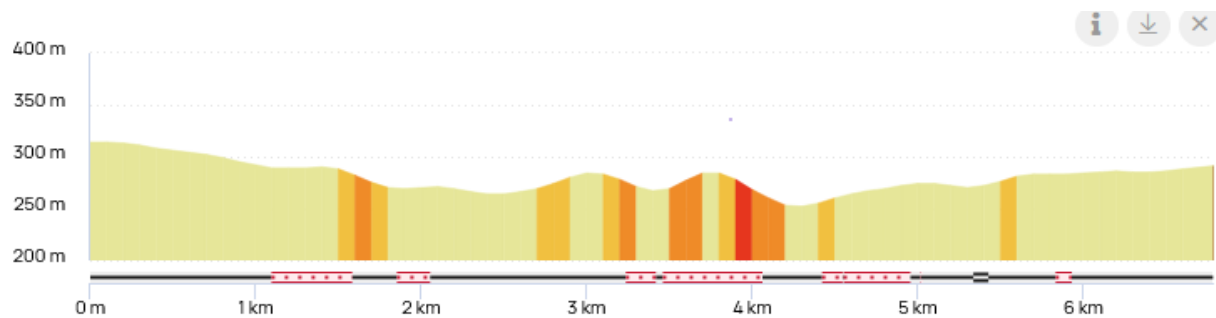

Le Mardi 7 avril 2026 Rando à Bissy sur fley

Rando "moyenne" 10,7 kms - 244 m de dénivelé

Rando "petite" 7,5 kms - 178 m de dénivelé

Le Mardi 14 avril 2026 journée bus à Semur en Auxois

Matin : 12,9 kms 127 m de dénivelé

Matin : 8,3 kms 8,3 kms 53 m de dénivelé

Après-midi : 8,5 kms 114 m de dénivelé

Après-midi : 6,8 kms 84 m de dénivelé

Le Mardi 21 avril 2026 à Couhard

Rando "moyenne" 10 kms -315 m de dénivelé

Rando "petite" 7,7 kms -242 m de dénivelé

Le Mardi 28 avril 2026 RANDO à la journée à Cruzille

Rando Matin 12,4 kms -319 m de dénivelé

Rando Après-midi 8,7 kms -189 m de dénivelé

Le Mardi 28 avril 2026 RANDO LOCALE à Brandon 7,5 kms 105m de dénivelé