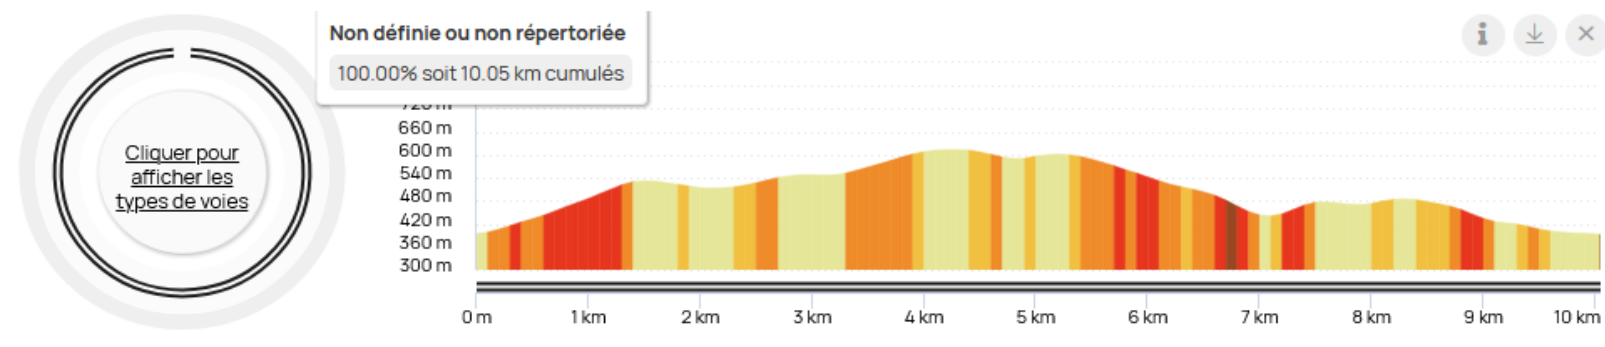

Le Mardi 7 avril 2026 Rando à Bissy sur fley

Rando "moyenne" 10,7 kms - 244 m de dénivelé

Rando "petite" 7,5 kms - 178 m de dénivelé

Le Mardi 14 avril 2026 journée bus à Semur en Auxois

Matin : 12,9 kms 127 m de dénivelé

Matin : 8,3 kms 8,3 kms 53 m de dénivelé

Après-midi : 8,5 kms 114 m de dénivelé

Après-midi : 6,8 kms 84 m de dénivelé

Le Mardi 21 avril 2026 à Couhard

Rando "moyenne" 10 kms -315 m de dénivelé

Rando "petite" 7,7 kms -242 m de dénivelé

Le Mardi 28 avril 2026 RANDO à la journée à Cruzille

Rando Matin 12,4 kms -319 m de dénivelé

Rando Après-midi 8,7 kms -189 m de dénivelé

Le Mardi 28 avril 2026 RANDO LOCALE à Brandon 7,5 kms 105m de dénivelé