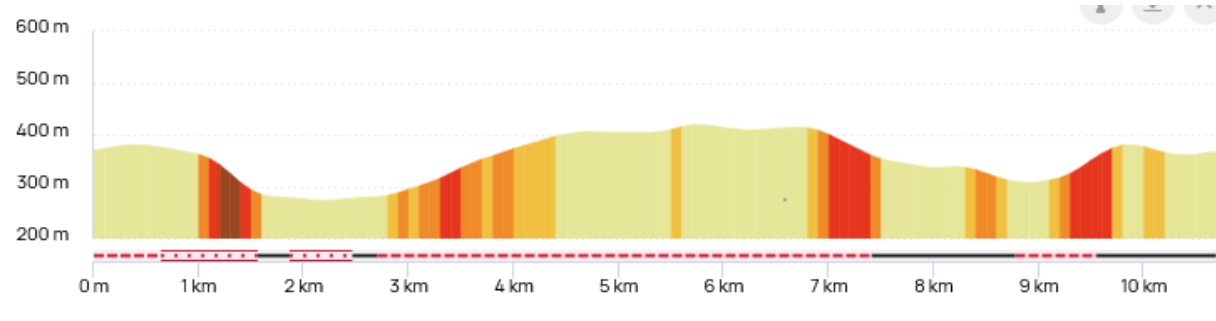

Le Mardi 7 avril 2026 Rando à Bissy sur fley

Rando "moyenne" 10,7 kms - 244 m de dénivelé

Rando "petite" 7,5 kms - 178 m de dénivelé

Le Mardi 14 avril 2026 journée bus à Semur en Auxois

Matin : 12,9 kms 127 m de dénivelé

Matin : 8,3 kms 8,3 kms 53 m de dénivelé

Après-midi : 8,5 kms 114 m de dénivelé

Après-midi : 6,8 kms 84 m de dénivelé

Le Mardi 21 avril 2026 à Couhard

Rando "moyenne" 10 kms -315 m de dénivelé

Rando "petite" 7,7 kms -242 m de dénivelé

Le Mardi 28 avril 2026 RANDO à la journée à Cruzille

Rando Matin 12,4 kms -319 m de dénivelé

Rando Après-midi 8,7 kms -189 m de dénivelé

Le Mardi 28 avril 2026 RANDO LOCALE à Brandon 7,5 kms 105m de dénivelé