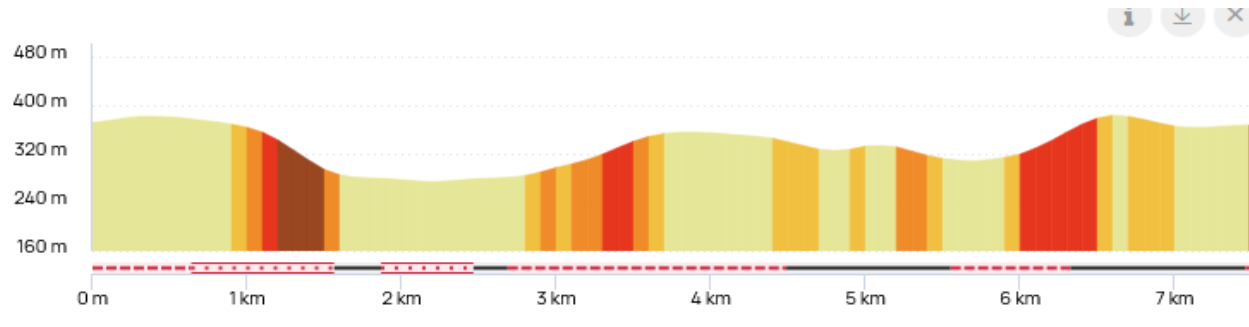

Le Mardi 7 avril 2026 Rando à Bissy sur fley

Rando "moyenne" 10,7 kms - 244 m de dénivelé

Rando "petite" 7,5 kms - 178 m de dénivelé

Le Mardi 14 avril 2026 journée bus à Semur en Auxois

Matin : 12,9 kms 127 m de dénivelé

Matin : 8,3 kms 8,3 kms 53 m de dénivelé

Après-midi : 8,5 kms 114 m de dénivelé

Après-midi : 6,8 kms 84 m de dénivelé

Le Mardi 21 avril 2026 à Couhard

Rando "moyenne" 10 kms -315 m de dénivelé

Rando "petite" 7,7 kms -242 m de dénivelé

Le Mardi 28 avril 2026 RANDO à la journée à Cruzille

Rando Matin 12,4 kms -319 m de dénivelé

Rando Après-midi 8,7 kms -189 m de dénivelé

Le Mardi 28 avril 2026 RANDO LOCALE à Brandon 7,5 kms 105m de dénivelé