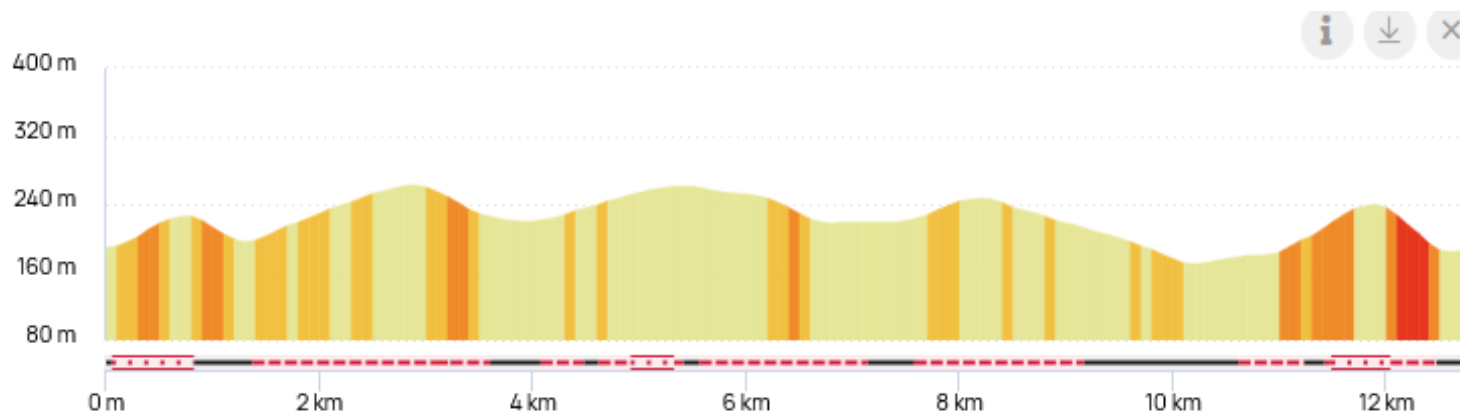

DFCI Défense de la Forêt Contre les Incendies

RANDO A

PELVEZY 12,7 kms 277 m dénivelé

TAMNIES MARQUAY

12,5 Kms 280m dénivelé

SALIGNAC PAULIN

13,2 Kms 300 m dénivelé

Ste NATHALENE 12,8Kms 220 m dénívelé

VEZAC 12,6 Kms 300m dénívelé

RANDO B

PELVEZY 17,8 Kms 360 m dénivelé

LES EYZIES 18 Kms 500 m dénivelé

TAMNIES 17,1 Kms 430 m dénivelé

SERGEAC ST LEON 18,1 Kms 390 m dénivelé

VEZAC 16,7 Kms 440 m dénivelé