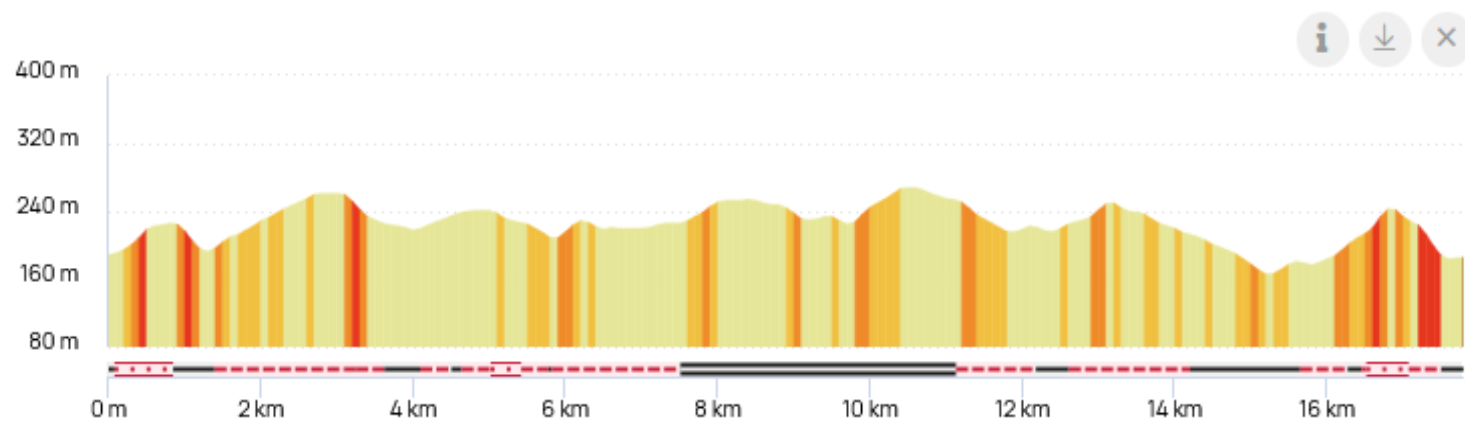

DFCI Défense de la Forêt Contre les Incendies

RANDO A

PELVEZY 12,7 kms 277 m dénivelé

TAMNIES MARQUAY

12,5 Kms 280m dénivelé

SALIGNAC PAULIN

13,2 Kms 300 m dénivelé

Ste NATHALENE 12,8Kms 220 m dénívelé

VEZAC 12,6 Kms 300m dénívelé

RANDO B

PELVEZY 17,8 Kms 360 m dénivelé

LES EYZIES 18 Kms 500 m dénivelé

TAMNIES 17,1 Kms 430 m dénivelé

SERGEAC ST LEON 18,1 Kms 390 m dénivelé

VEZAC 16,7 Kms 440 m dénivelé