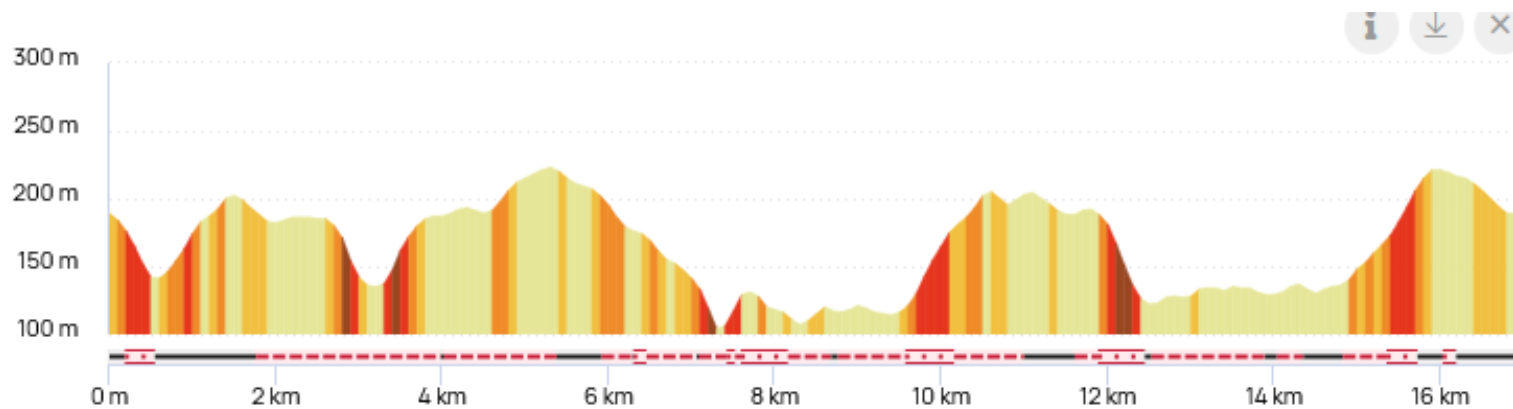

DFCI Défense de la Forêt Contre les Incendies

RANDO A

PELVEZY 12,7 kms 277 m dénivelé

TAMNIES MARQUAY

12,5 Kms 280m dénivelé

SALIGNAC PAULIN

13,2 Kms 300 m dénivelé

Ste NATHALENE 12,8Kms 220 m dénívelé

VEZAC 12,6 Kms 300m dénívelé

RANDO B

PELVEZY 17,8 Kms 360 m dénivelé

LES EYZIES 18 Kms 500 m dénivelé

TAMNIES 17,1 Kms 430 m dénivelé

SERGEAC ST LEON 18,1 Kms 390 m dénivelé

VEZAC 16,7 Kms 440 m dénivelé