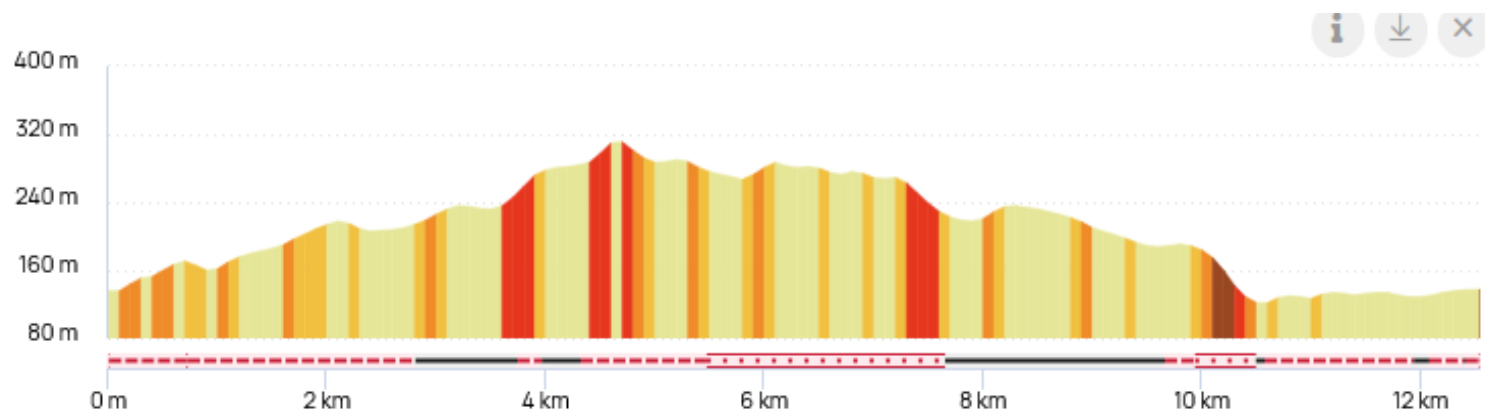

DFCI Défense de la Forêt Contre les Incendies

RANDO A

PELVEZY 12,7 kms 277 m dénivelé

TAMNIES MARQUAY

12,5 Kms 280m dénivelé

SALIGNAC PAULIN

13,2 Kms 300 m dénivelé

Ste NATHALENE 12,8Kms 220 m dénívelé

VEZAC 12,6 Kms 300m dénívelé

RANDO B

PELVEZY 17,8 Kms 360 m dénivelé

LES EYZIES 18 Kms 500 m dénivelé

TAMNIES 17,1 Kms 430 m dénivelé

SERGEAC ST LEON 18,1 Kms 390 m dénivelé

VEZAC 16,7 Kms 440 m dénivelé