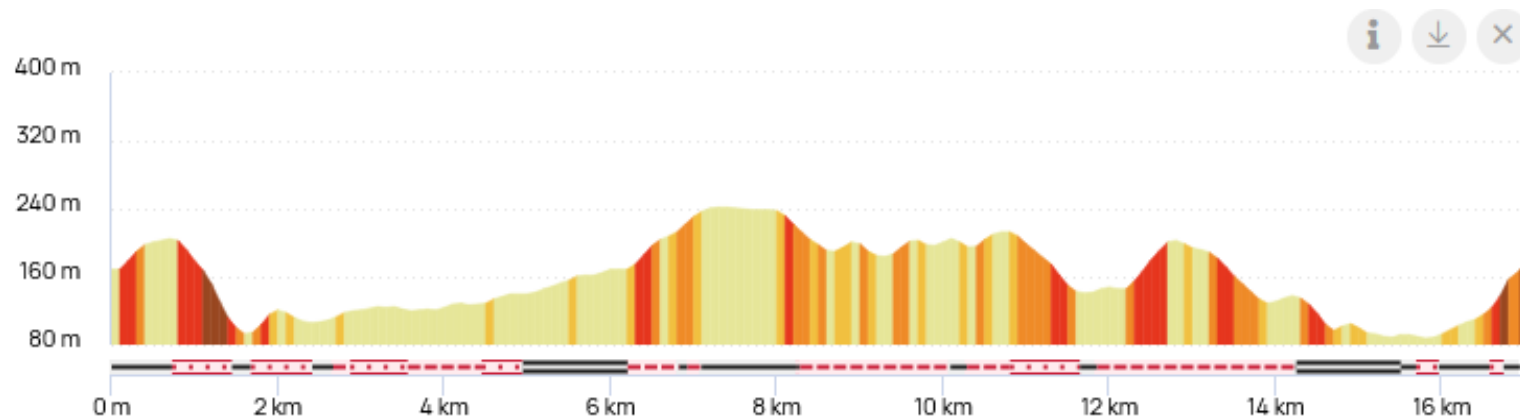

DFCI Défense de la Forêt Contre les Incendies

RANDO A

PELVEZY 12,7 kms 277 m dénivelé

TAMNIES MARQUAY

12,5 Kms 280m dénivelé

SALIGNAC PAULIN

13,2 Kms 300 m dénivelé

Ste NATHALENE 12,8Kms 220 m dénívelé

VEZAC 12,6 Kms 300m dénívelé

RANDO B

PELVEZY 17,8 Kms 360 m dénivelé

LES EYZIES 18 Kms 500 m dénivelé

TAMNIES 17,1 Kms 430 m dénivelé

SERGEAC ST LEON 18,1 Kms 390 m dénivelé

VEZAC 16,7 Kms 440 m dénivelé