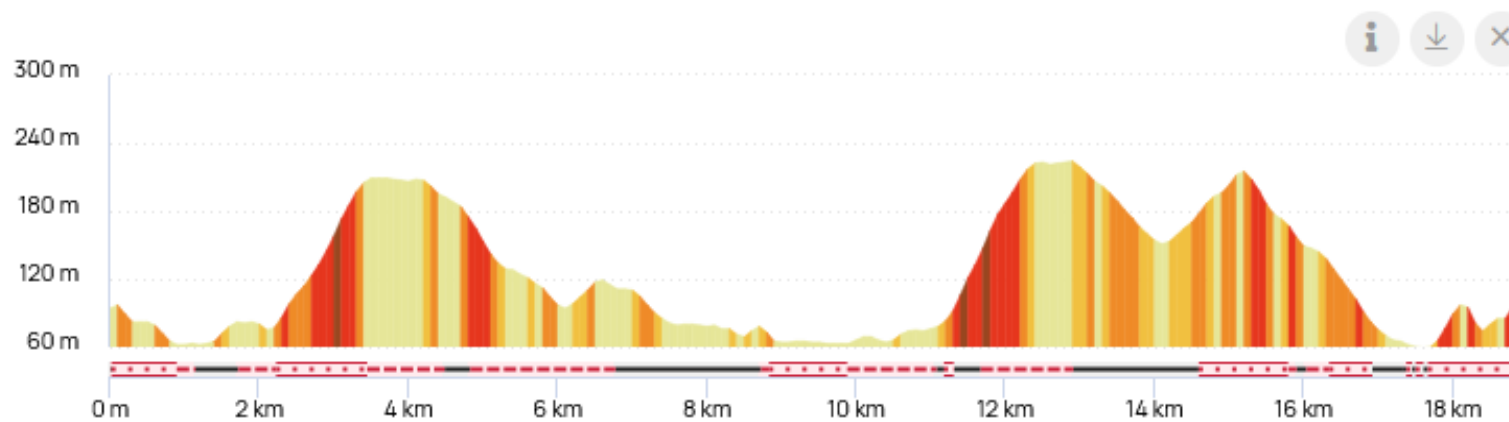

DFCI Défense de la Forêt Contre les Incendies

RANDO A

PELVEZY 12,7 kms 277 m dénivelé

TAMNIES MARQUAY

12,5 Kms 280m dénivelé

SALIGNAC PAULIN

13,2 Kms 300 m dénivelé

Ste NATHALENE 12,8Kms 220 m dénívelé

VEZAC 12,6 Kms 300m dénívelé

RANDO B

PELVEZY 17,8 Kms 360 m dénivelé

LES EYZIES 18 Kms 500 m dénivelé

TAMNIES 17,1 Kms 430 m dénivelé

SERGEAC ST LEON 18,1 Kms 390 m dénivelé

VEZAC 16,7 Kms 440 m dénivelé