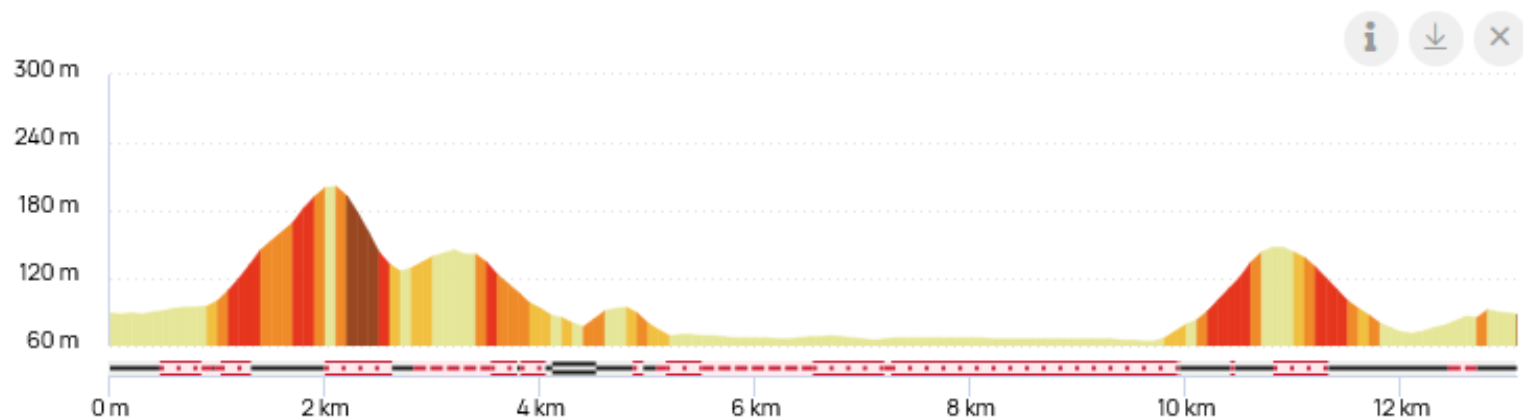

DFCI Défense de la Forêt Contre les Incendies

RANDO A

PELVEZY 12,7 kms 277 m dénivelé

TAMNIES MARQUAY

12,5 Kms 280m dénivelé

SALIGNAC PAULIN

13,2 Kms 300 m dénivelé

Ste NATHALENE 12,8Kms 220 m dénívelé

VEZAC 12,6 Kms 300m dénívelé

RANDO B

PELVEZY 17,8 Kms 360 m dénivelé

LES EYZIES 18 Kms 500 m dénivelé

TAMNIES 17,1 Kms 430 m dénivelé

SERGEAC ST LEON 18,1 Kms 390 m dénivelé

VEZAC 16,7 Kms 440 m dénivelé