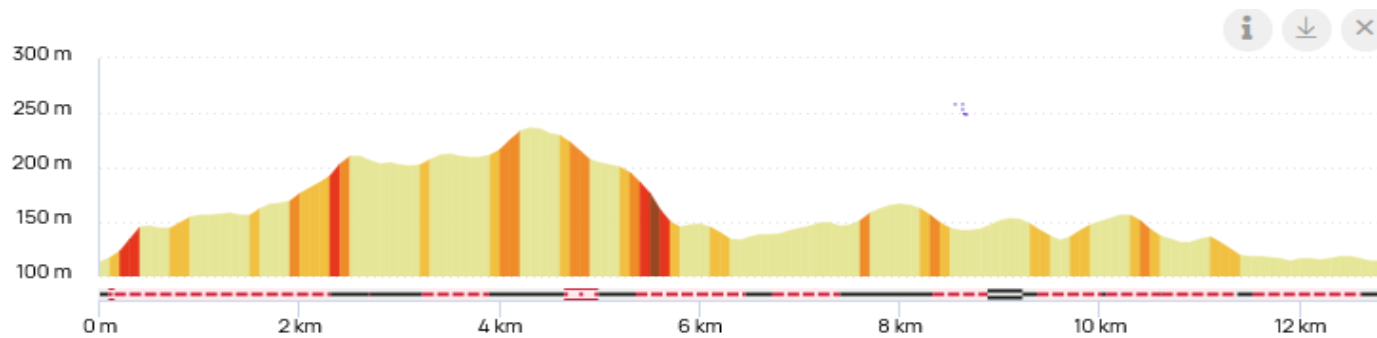

DFCI Défense de la Forêt Contre les Incendies

RANDO A

PELVEZY 12,7 kms 277 m dénivelé

TAMNIES MARQUAY

12,5 Kms 280m dénivelé

SALIGNAC PAULIN

13,2 Kms 300 m dénivelé

Ste NATHALENE 12,8Kms 220 m dénívelé

VEZAC 12,6 Kms 300m dénívelé

RANDO B

PELVEZY 17,8 Kms 360 m dénivelé

LES EYZIES 18 Kms 500 m dénivelé

TAMNIES 17,1 Kms 430 m dénivelé

SERGEAC ST LEON 18,1 Kms 390 m dénivelé

VEZAC 16,7 Kms 440 m dénivelé