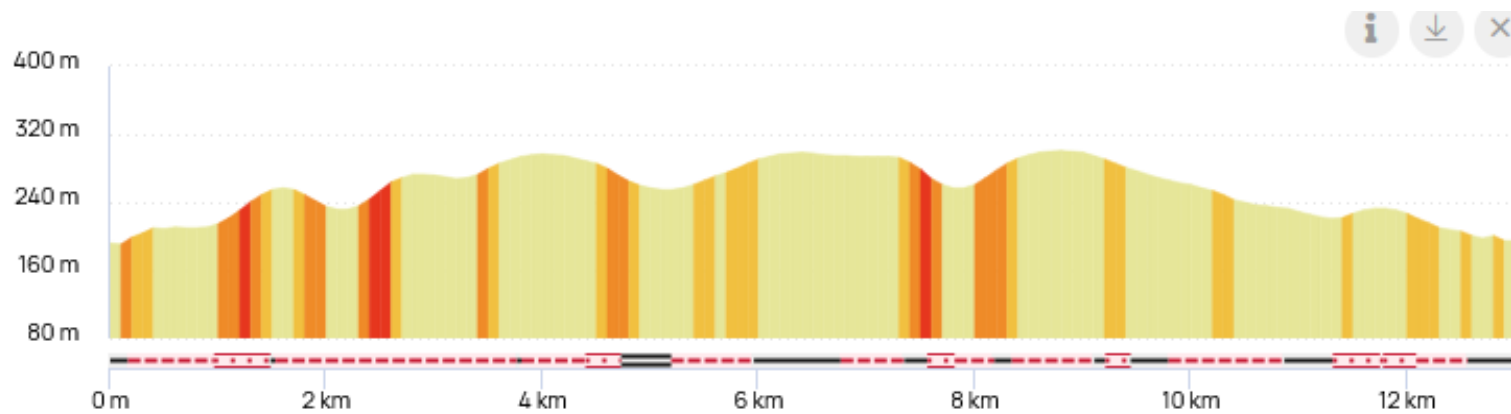

DFCI Défense de la Forêt Contre les Incendies

RANDO A

PELVEZY 12,7 kms 277 m dénivelé

TAMNIES MARQUAY

12,5 Kms 280m dénivelé

SALIGNAC PAULIN

13,2 Kms 300 m dénivelé

Ste NATHALENE 12,8Kms 220 m dénívelé

VEZAC 12,6 Kms 300m dénívelé

RANDO B

PELVEZY 17,8 Kms 360 m dénivelé

LES EYZIES 18 Kms 500 m dénivelé

TAMNIES 17,1 Kms 430 m dénivelé

SERGEAC ST LEON 18,1 Kms 390 m dénivelé

VEZAC 16,7 Kms 440 m dénivelé